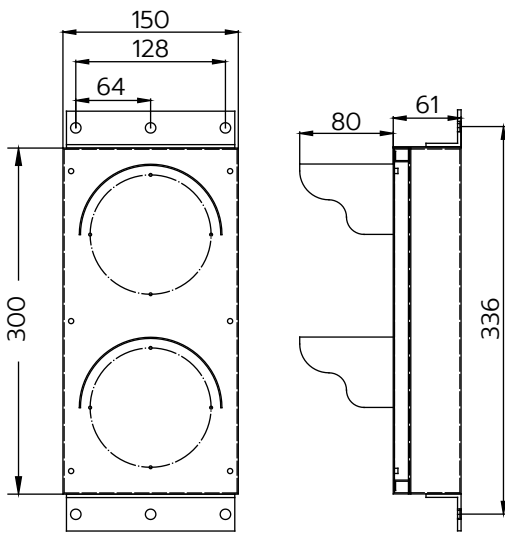

TECHNICAL PARAMETERS

COLOR	LED QTY	LIGHT INTENSITY	WAVE LENGTH	VIEWING ANGLE		POWER	WORKING VOLTAGE	HOUSING MATERIAL
				L/R	U/D			
Red	45 pcs	> 110 cd	625±5 nm	30°	30°	≤5W	12/24VDC; AC110V / 220V, 50/60 HZ	ALUMINUM
Green	45 pcs	> 160 cd	505±5 nm	30°	30°	≤5W		

INSTALLATION SKETCH