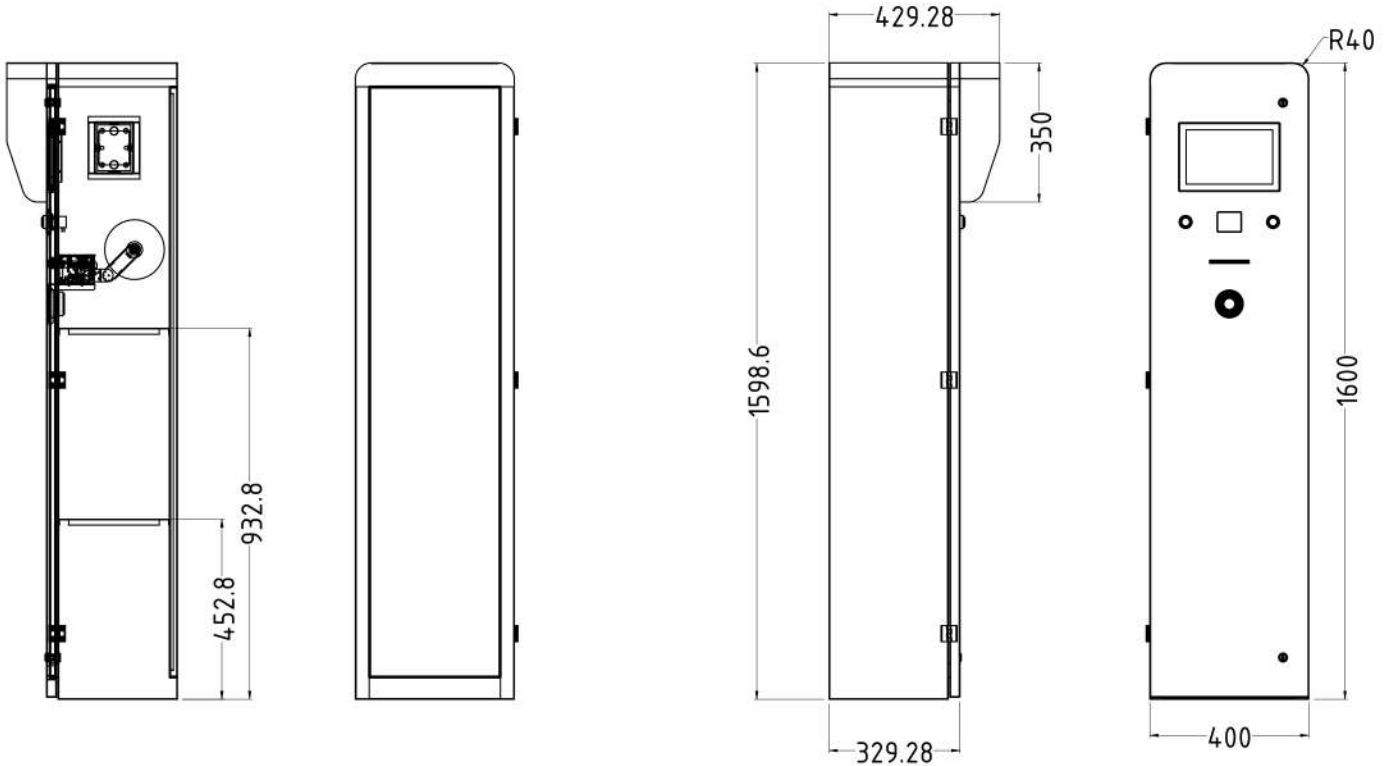

@elidthailand

สแกน QR CODE

DIMENSION (MM)

คุณสมบัติของเครื่องคิดเงินอัตโนมัติ

- ✓ ตัวเครื่องผลิตจากเหล็กหนา มีความแข็งแรงทนทาน กันน้ำ ไม่เป็นสนิม
- ✓ มาพร้อมระบบคอมพิวเตอร์ OS: Windows RAM 8GB SSD 256GB
- ✓ จอภาพแสดงผลด้วยระบบสัมผัส ขนาดหน้าจอ 10.1 นิ้ว
- ✓ เครื่องพิมพ์สลิปความร้อนขนาด 80 มม. สามารถแจ้งเตือนกระดาษหมด และเซ็นเซอร์เช็คการดึงสลิปเพื่อสั่งเปิดไม้กั้น
- ✓ ตัวเครื่องสามารถอ่าน QR Code / NFC / บัตร Mifare
- ✓ เชื่อมต่อระบบอินเทอร์เน็ตด้วย 4G Router
- ✓ มีพัดลมเพื่อระบายความร้อน
- ✓ มีลำโพงเสียงแนะนำขั้นตอนการใช้งาน
- ✓ ประกอบเครื่อง ติดตั้ง เดินสายตามมาตรฐาน