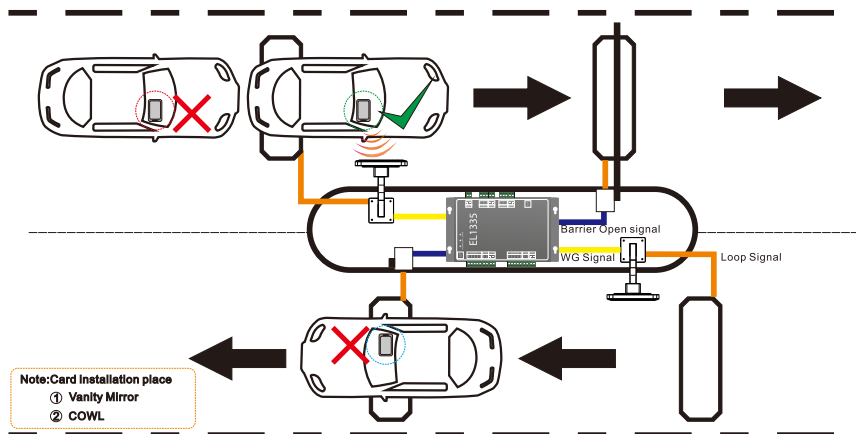

TECHNICAL SPECIFICATION

PARTICULARS	DESCRIPTION
Operating Voltage	DC 12-24V / 3A
Operating Temperature	-20°C to 80°C
Working Humidity	10% - 90%
Waterproof and Dusproof Grade	IP65
Serial Communication Baud Rate	9600 bps, N, 8, 1
Community Interface	Wiegand26, Wiegand34, RS485
Working Frequency	433 MHz
Card Reading Distance	3-15 Meters
Recognition Angle	<60°
Size	W250 x H260 x D65 mm
Weight	4 KG

INSTALLATION DIAGRAM AND APPLICATION

SIZE (MM)