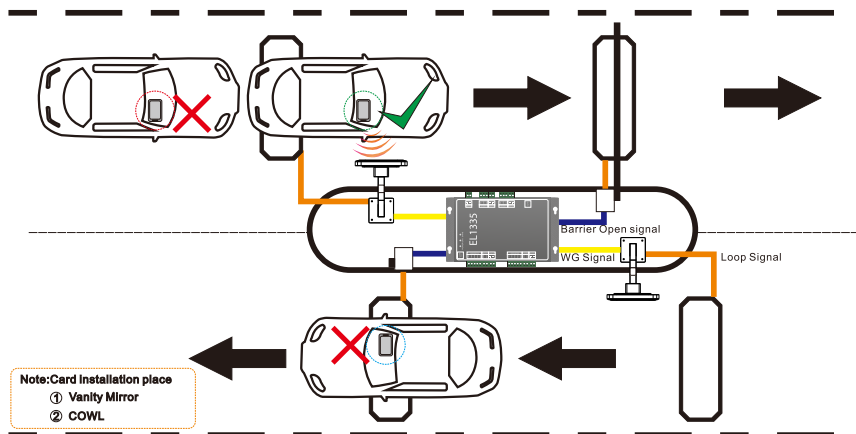

## PROXIMITY CARD

- ส่งสัญญาณที่คลื่นความถี่ 433 Mhz
- สามารถอ่านแท็กบลูทูธได้ในระยะ 1-4 เมตร
- ใช้ถ่านกระดุม CR2032 x 2
- ขนาดกระทัดรัดเพียง W43 x H61.5 x D7.6 mm
- APT-BT18 ใช้งานได้นานถึง 18 เดือน
- APT-BT30 ใช้งานได้นานถึง 30 เดือน

# TECHNICAL SPECIFICATION

PARTICULARS	DESCRIPTION
Operating Voltage	DC 12-24V / 3A
Operating Temperature	-20°C to 80°C
Working Humidity	10% - 90%
Waterproof and Dusproof Grade	IP65
Serial Communication Baud Rate	9600 bps, N, 8, 1
Community Interface	Wiegand26, Wiegand34, RS485
Working Frequency	433 MHz
Card Reading Distance	3-15 Meters
Recognition Angle	<60°
Size	W250 x H260 x D65 mm
Weight	4 KG

## INSTALLATION DIAGRAM AND APPLICATION