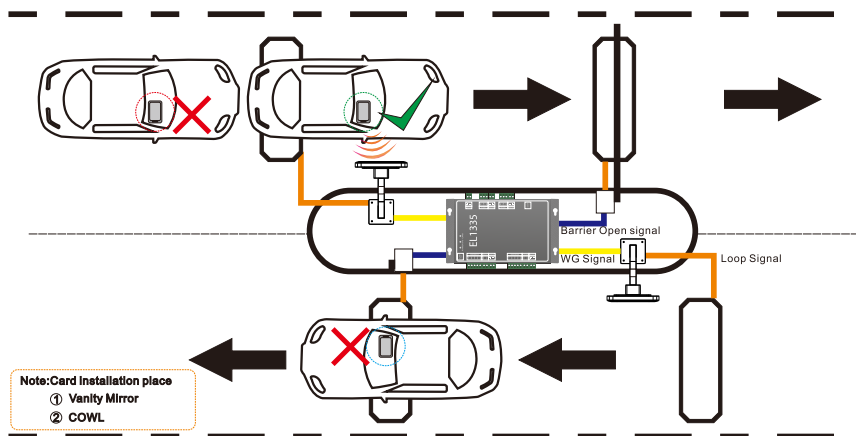

TECHNICAL SPECIFICATION

PARTICULARS	DESCRIPTION
Operating Voltage	DC 12-24V/2A
Working Current	<50mA
Static Current	85mA
Receive Sensitivity	-110dbm
Serial Communication Baud Rate	9600bps,N,8,1
Communication Interface	Wiegand26,RS232
Working Frequency	433MHz
Card Reading Interval	1s-15s (Software Adjustable)
Card Reading Distance	1-4m
Modulation	ASK
Output	1 Relay Output Interface
Input	1 Input Trigger Interface
Size	125.52*80.52*21.97mm
Weight	0.2KG

INSTALLATION DIAGRAM AND APPLICATION