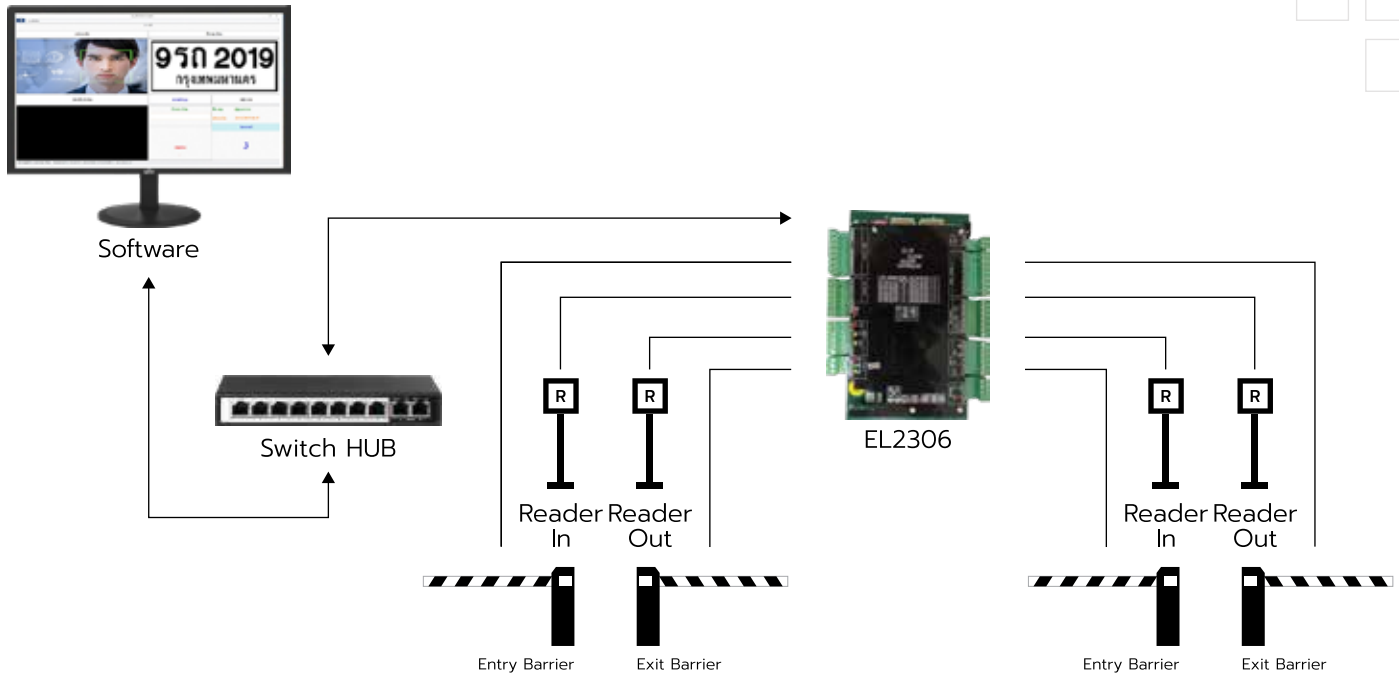

CONFIGURATION

BARRIER ACCESS SYSTEM