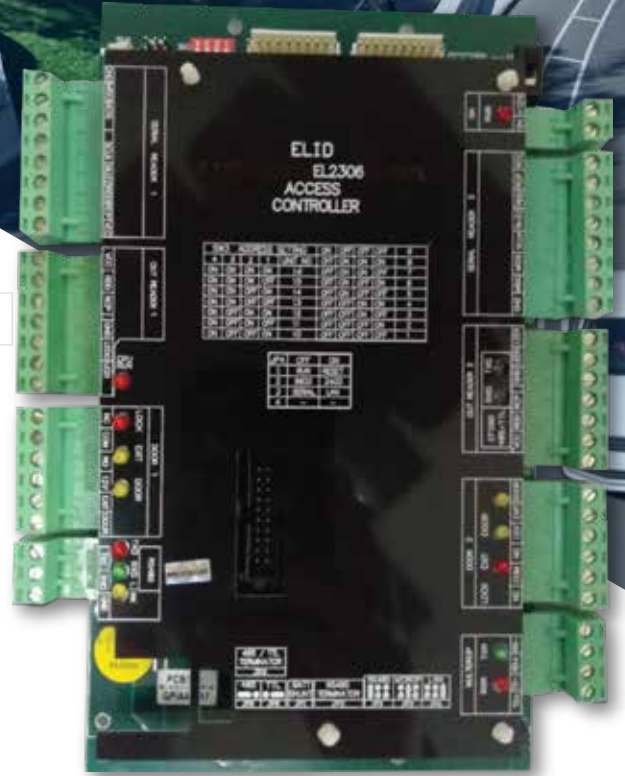

# EL2306

## VEHICLE ACCESS SOLUTIONS

AUTOMATIC AND SECURE VEHICLE ACCESS CONTROL SOLUTION

คอนโทรลเลอร์รุ่นยอดนิยม ใช้ควบคุมได้ทั้งประตูและไม้กั้นรถยนต์ (2 ทางเข้า / 2 ทางออก) ใช้งานง่าย สามารถใช้ Software บริหารจัดการบัตร เช่น กำหนดสิทธิ์การเข้า-ออก กำหนดวันเริ่มต้นและสิ้นสุดในการใช้บัตร และดูรายงานการ เข้า-ออก ย้อนหลังได้ โดยระบบสามารถคอนโทรลได้สูงสุด 64 ยูนิท หรือ 128 ประตู หรือ 128 ไม้กั้น

### จุดเด่น

- รองรับการเชื่อมต่อระบบได้ 3 รูปแบบ Multidrop, RS485 และ TCP / IP (With LAN Module)
- TCP / IP (LAN Module) มีความเสถียรสูง
- รองรับหัวอ่านที่เป็น Wiegand Output 25-40 Bits ได้ทุกชนิด
- รองรับ Card User ได้ 9,280 Users เพิ่มได้ถึง 20,300 Users
- รองรับ Software ในการจัดการระบบ สามารถกำหนดสิทธิ์ในการเข้า-ออก ระงับการเข้าออก ตั้งบัตรหมดอายุตามรอบการชำระค่าส่วนกลาง เก็บข้อมูลของลูกบ้านได้ โดยคีย์ข้อมูลและบันทึกเป็น Database ทำให้นิติบุคคลทำงานง่าย ตรวจสอบข้อมูลย้อนหลังได้อย่างสะดวก